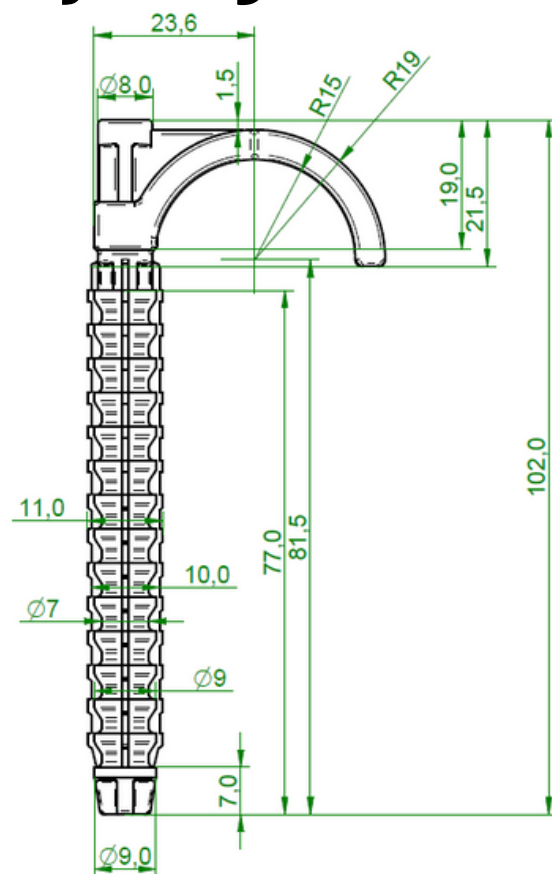

ALPHAHEAT

KARTA PRODUKTOWA

Uchwyt jednoramienny długi

Uchwyt podłogowy przeznaczony jest do mocowania rur instalacyjnych oraz kabli elektrycznych.

Długość całkowita uchwytu wynosi 102mm

Długość kołka wynosi 77mm

Uchwyt obejmuje rurę o $\varnothing$ od 25mm do 32mm

Dzięki wzmocnionej budowie, uchwyt cechuje się wytrzymałością na impakt podczas instalacji.

Uchwyt wykonany jest z Polipropylenu wysokiej udarności, dzięki czemu jest on odporny na łamanie się.

Nazwa	Kod	Kolor
Uchwyt jednoramienny	7-0101-060-01-00	Biały

Ilość sztuk w opakowaniu jednostkowym	Ilość sztuk w kartonie zbiorczym	Ilość sztuk na palecie
60	1 680	33 600