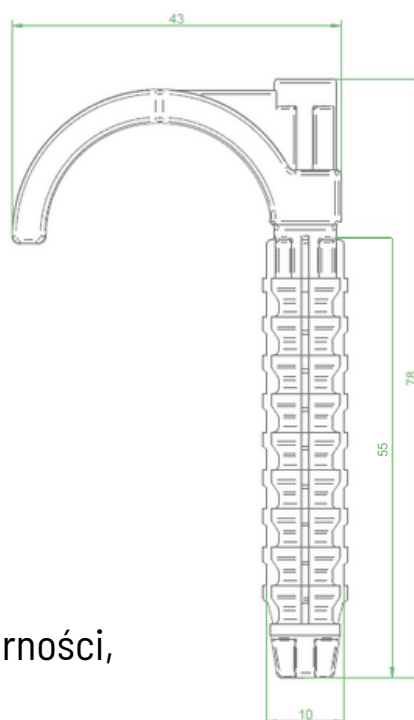

# Uchwyt jednoramienny krótki

Uchwyt podłogowy przeznaczony jest do mocowania rur instalacyjnych oraz kabli elektrycznych.

**Długość całkowita uchwytu** wynosi 78mm

**Długość kołka** wynosi 55mm

Uchwyt obejmuje rurę o  $\varnothing$  od 25mm do 28mm

Dzięki wzmocnionej budowie, uchwyt cechuje się wytrzymałością na impakt podczas instalacji.

Uchwyt wykonany jest z Polipropylenu wysokiej udarności, dzięki czemu jest on odporny na łamanie się.

Nazwa	Kod	Kolor
Uchwyt jednoramienny krótki	7-0071-080-01-00	Biały
Ilość sztuk w opakowaniu jednostkowym	Ilość sztuk w kartonie zbiorczym	Ilość sztuk na palecie
80	2 340	44 800