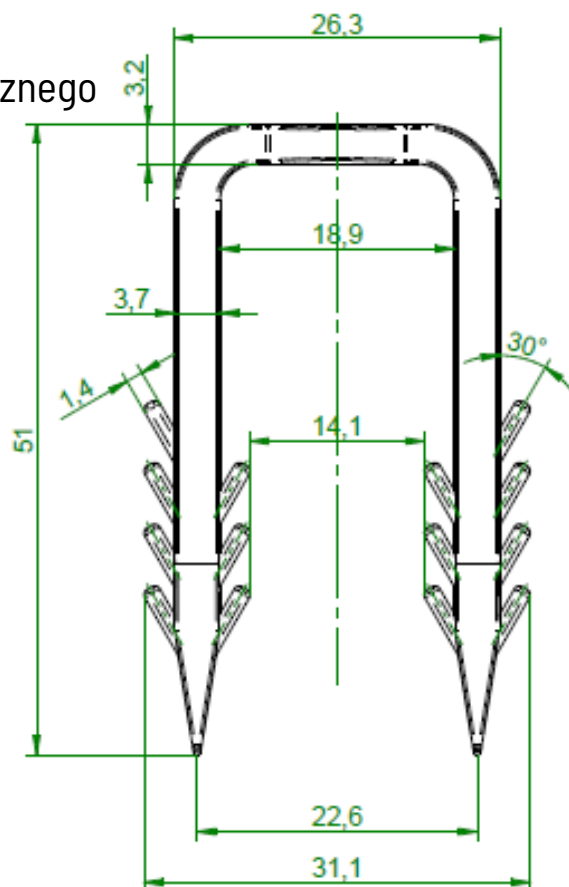

## KARTA PRODUKTOWA

# Spinka do Szyny Montażowej Rail 50mm

Spinka do szyny montażowej przeznaczona jest do ręcznego montażu kabli oraz rur ogrzewania podłogowego.

**Długość całkowita spinki** wynosi 50mm

**Ø spinki** wynosi 20mm

Spinka wykonana jest z czystego Polipropylenu, dzięki czemu wykazuje odporność na zmiany temperatury oraz nie łamie się przy uderzeniu takera.

Nazwa	Kod	Kolor
Spinka do szyny montażowej rail 50mm	7-0150-250-01-03	Czerwony
Ilość sztuk w opakowaniu jednostkowym	Ilość sztuk w kartonie zbiorczym	Ilość sztuk na palecie
250	7 000	140 000