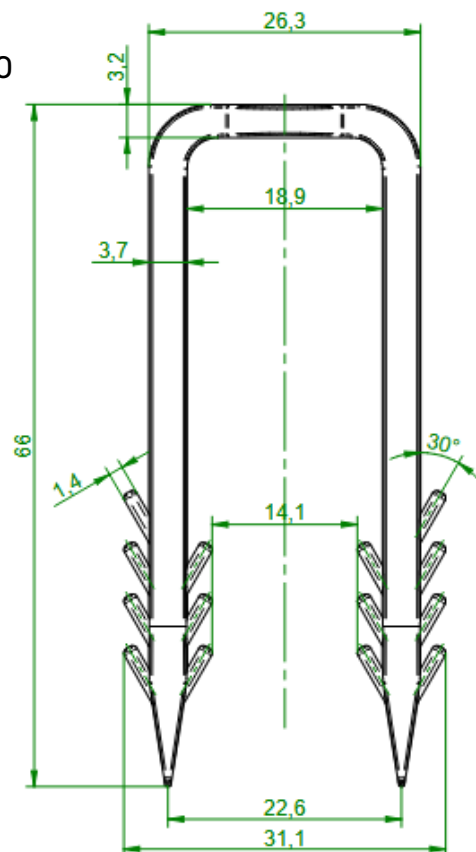

ALPHAHEAT

KARTA PRODUKTOWA

Spinka do Szyny Montażowej Rail 65mm

Spinka do szyny montażowej przeznaczona jest do ręcznego montażu kabli oraz rur ogrzewania podłogowego.

Długość całkowita spinki wynosi 66mm

Ø spinki wynosi 20mm

Spinka wykonana jest z czystego Polipropylenu, dzięki czemu wykazuje odporność na zmiany temperatury oraz nie łamie się przy uderzeniu takera.